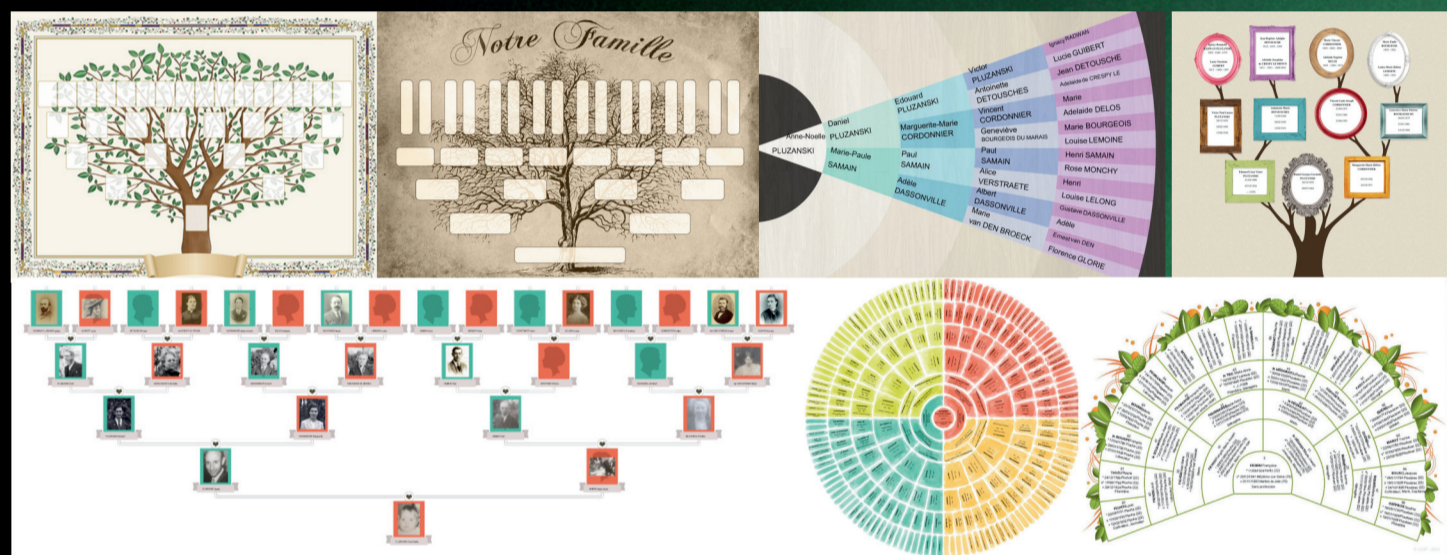

# Généatique

LE LOGICIEL DE RÉFÉRENCE POUR LA GÉNÉALOGIE

**SAISIE CONFORTABLE  
AVEC L'ARBRE QUI  
SE CRÉE EN DIRECT**

**GRAND CHOIX D'ARBRES  
GÉNÉALOGIQUES  
À IMPRIMER**

**CRÉATION DE DOCUMENTS  
AUTOMATIQUE**

**+ IMPORT GEDCOM  
+ GESTION DES PHOTOS  
+ LIVRE DE GÉNÉALOGIE**

**+ IA RÉDACTIONNELLE  
+ SAISIE DES ACTES  
+ AIDE À LA TRANSCRIPTION**

**WWW.GENEATIQUE.COM/ASSO**

 Windows 11  Windows 10