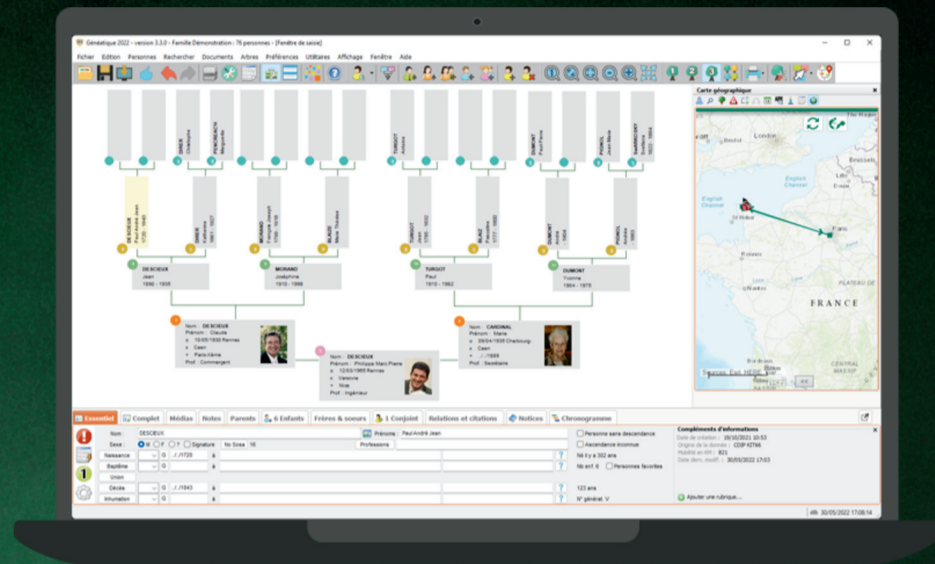

# Généatique

LE LOGICIEL DE RÉFÉRENCE POUR LA GÉNÉALOGIE

**SAISIE CONFORTABLE  
AVEC L'ARBRE QUI  
SE CRÉE EN DIRECT**

**GRAND CHOIX D'ARBRES  
GÉNÉALOGIQUES  
À IMPRIMER**

**CRÉATION DE DOCUMENTS  
AUTOMATIQUE**

**+ IMPORT GEDCOM  
+ GESTION DES PHOTOS  
+ LIVRE DE GÉNÉALOGIE**

**+ IA RÉDACTIONNELLE  
+ SAISIE DES ACTES  
+ AIDE À LA TRANSCRIPTION**

**WWW.GENEATIQUE.COM/ASSO**

 Windows 11  Windows 10